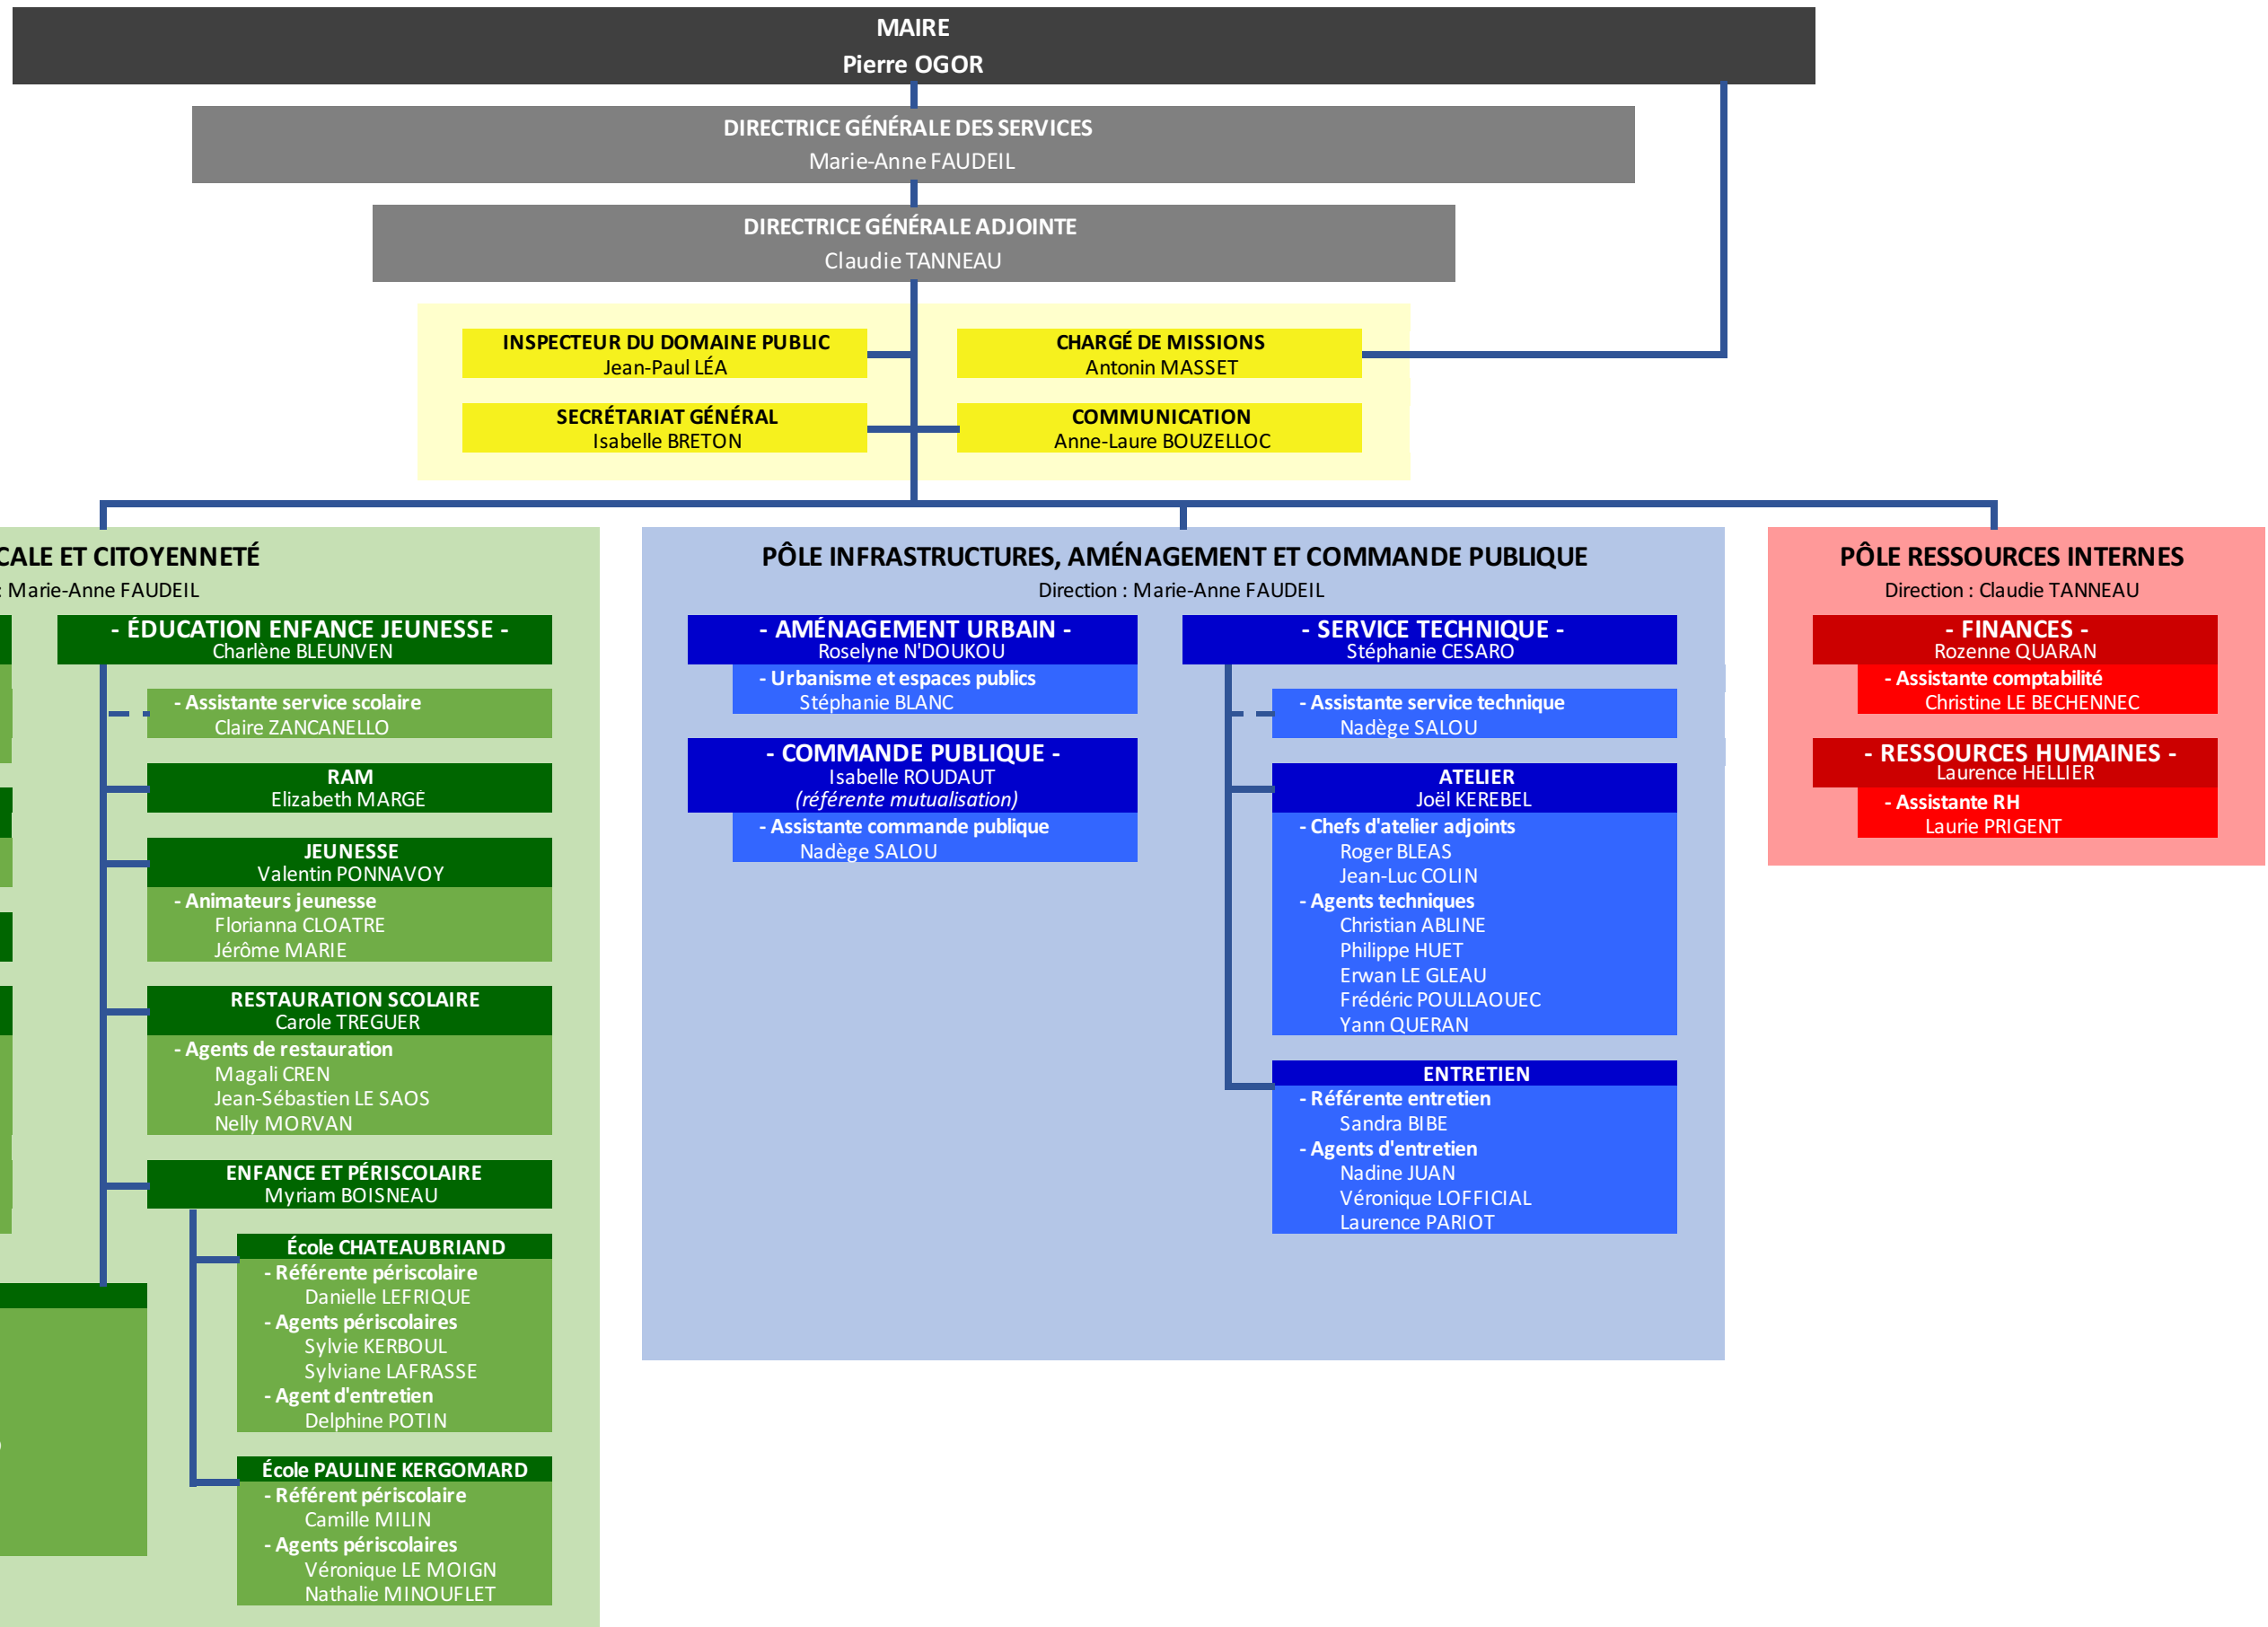

# ORGANIGRAMME - VILLE DE GUILERS

au 1<sup>er</sup> avril 2020

## PÔLE VIE LOCALE ET CITOYENNETÉ

Direction : Marie-Anne FAUDEIL