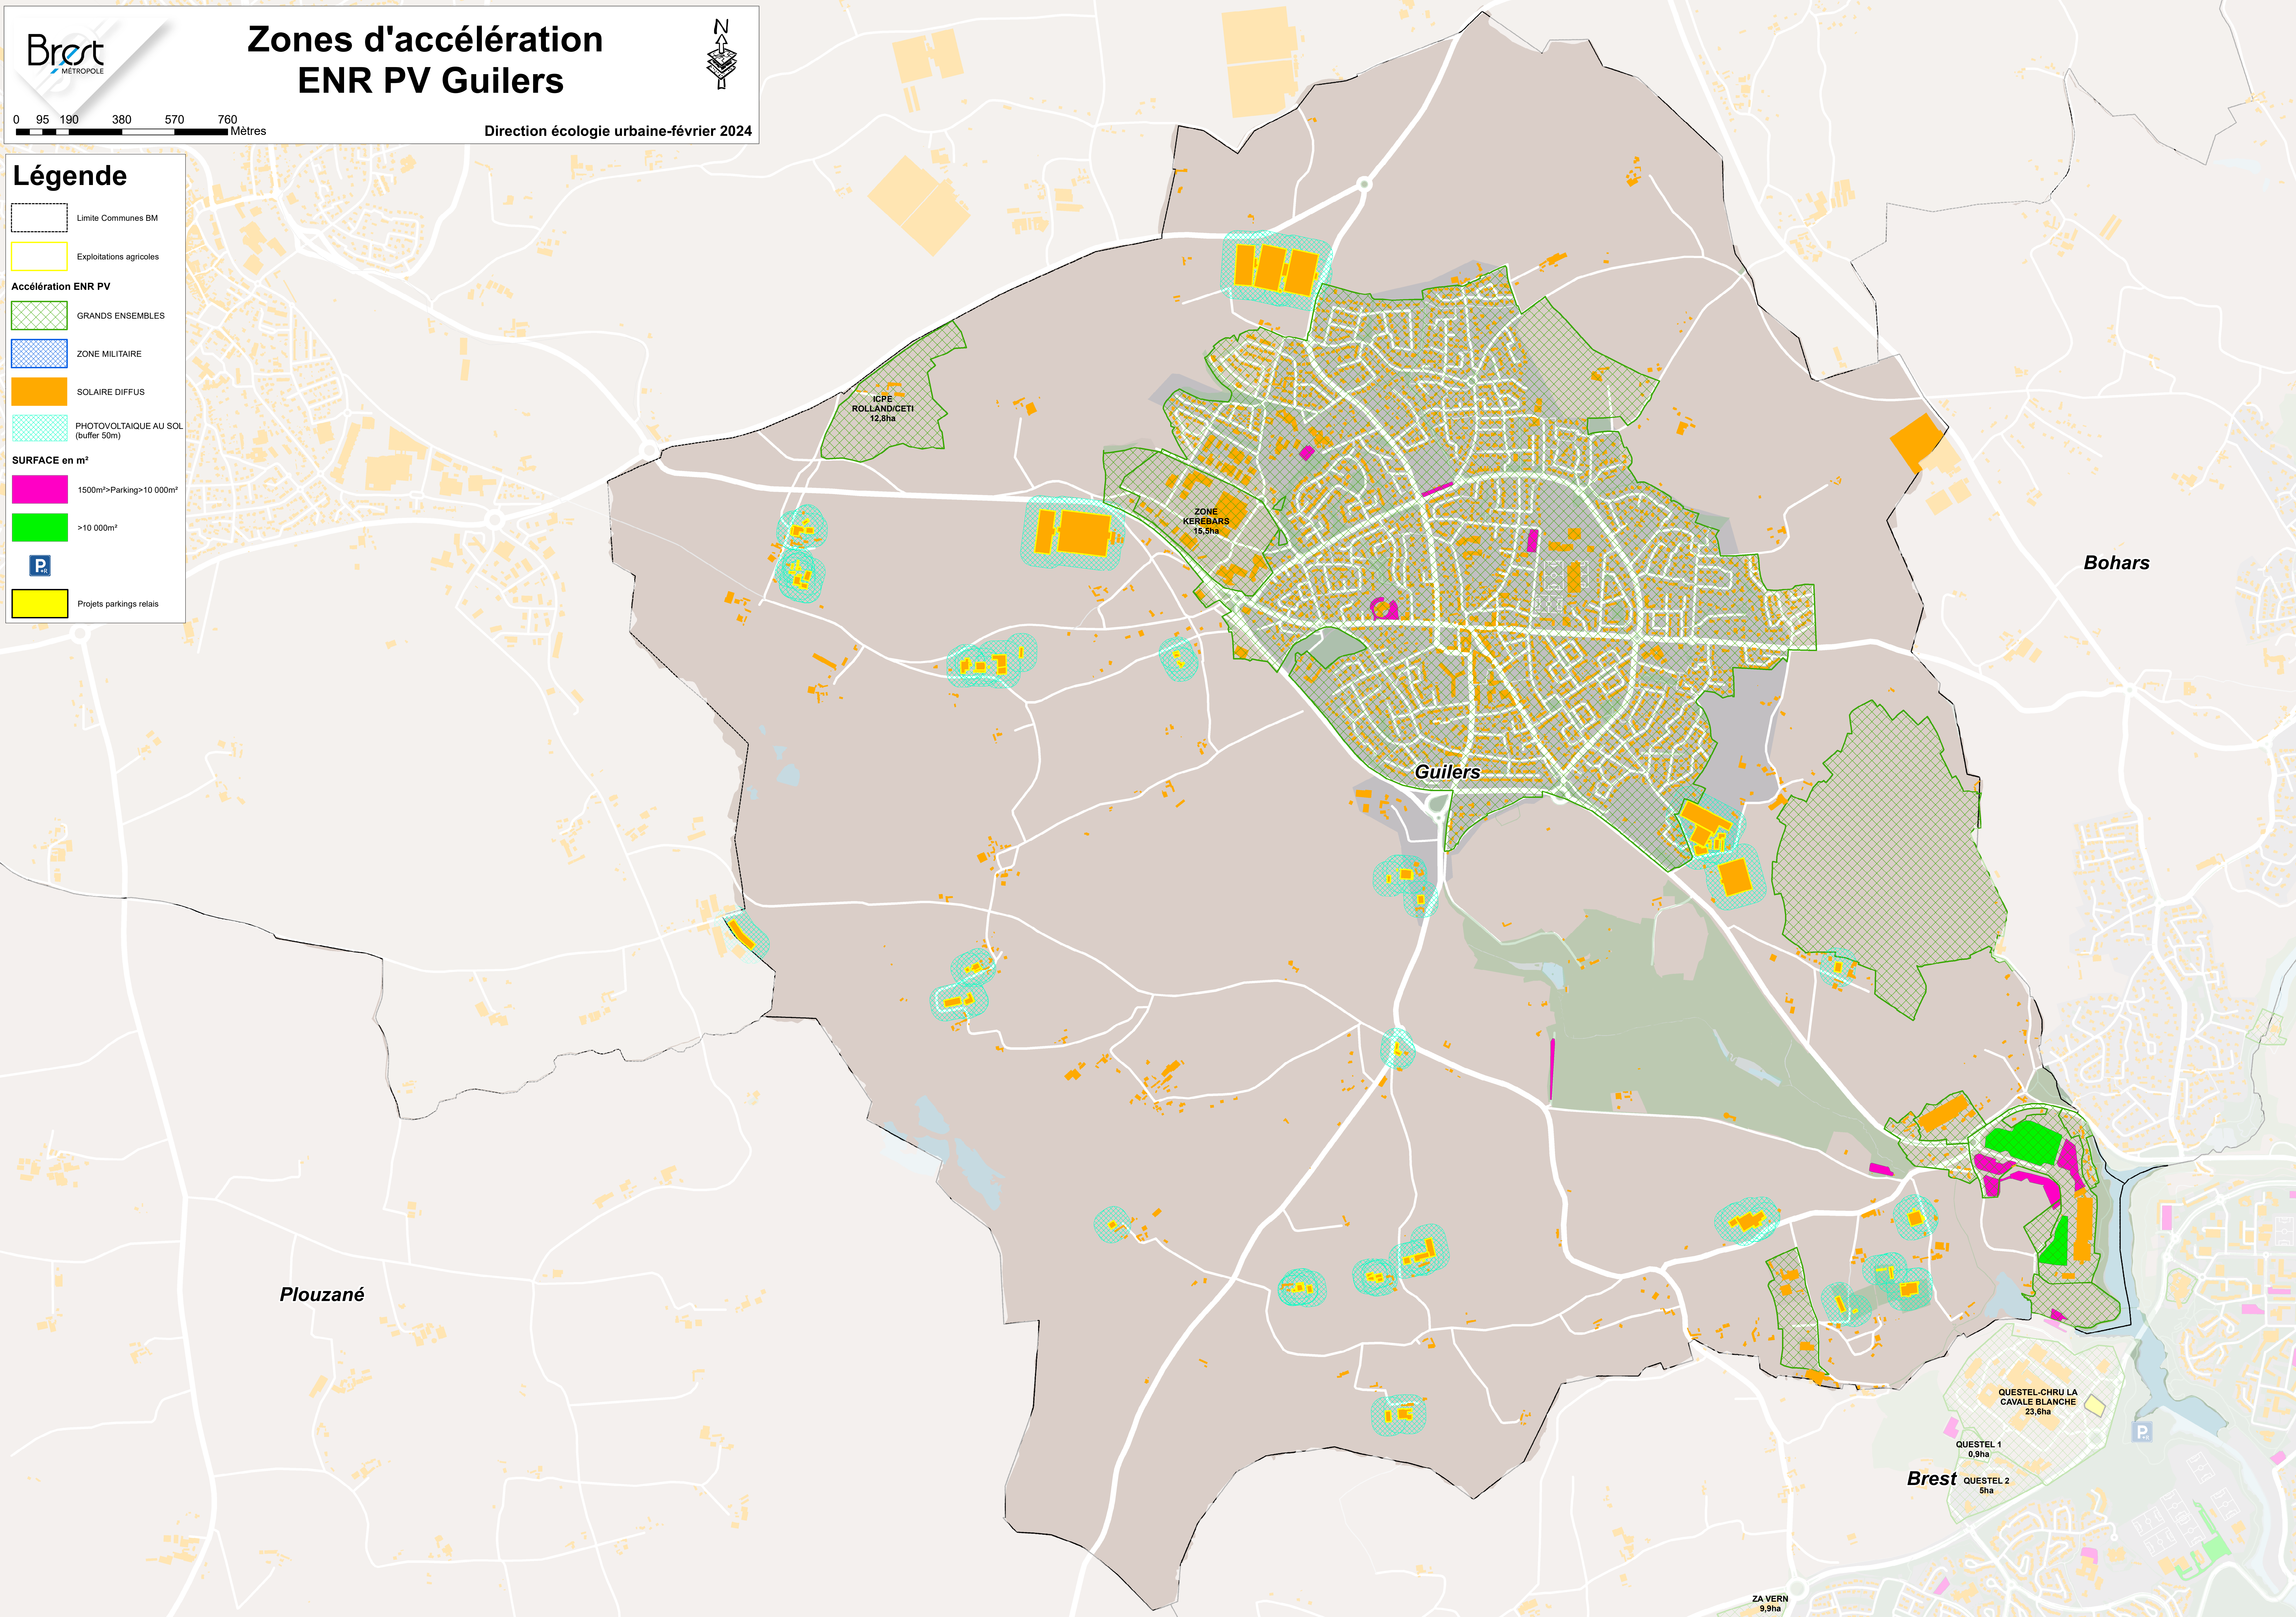

Légende

- Limite Communes BM
- Exploitations agricoles
- Accélération ENR PV**
 - GRANDS ENSEMBLES
 - ZONE MILITAIRE
 - SOLAIRE DIFFUS
 - PHOTOVOLTAÏQUE AU SOL (buffer 50m)
- SURFACE en m²**
 - 1500m²>Parking>10 000m²
 - >10 000m²
- Projets parkings relais

Bohars

Guilers

Plouzané

Brest